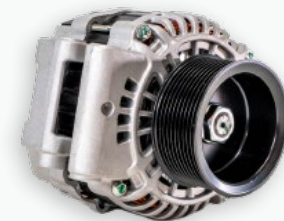

### 430290M

NEW!

A003TX2581ZE

alternatore  
*alternator*

**APPLICATION**

OPEL  
VIVARO B AUTOBUS 1.6 CDTI

**DETAILS**

*Passenger car - LCV  
12 Volt - 185 Ampere - 7 Gole  
12 Volt - 185 Ampere - 7 Ribs*

### 430025M

NEW!

9678048880

alternatore  
*alternator*

**APPLICATION**

FIAT  
SCUDO 2.0 D MJT-RHH

**DETAILS**

*Passenger car - LCV  
12 Volt - 150 Ampere - 6 Gole  
12 Volt - 150 Ampere - 6 Ribs*

### 432042M

NEW!

5705 A9

alternatore  
*alternator*

**APPLICATION**

CITROEN  
JUMPER/DUCATO/BOXER 2.8 HDI

**DETAILS**

*Passenger car - LCV  
12 Volt - 150 Ampere - 6 Gole  
12 Volt - 150 Ampere - 6 Ribs*

### 431800M

NEW!

1888010

alternatore  
*alternator*

**APPLICATION**

SCANIA  
P,G,R,T-SERIES 2003->

**DETAILS**

*Heavy duty  
24 Volt - 100 Ampere - 10 Gole  
24 Volt - 100 Ampere - 10 Ribs*