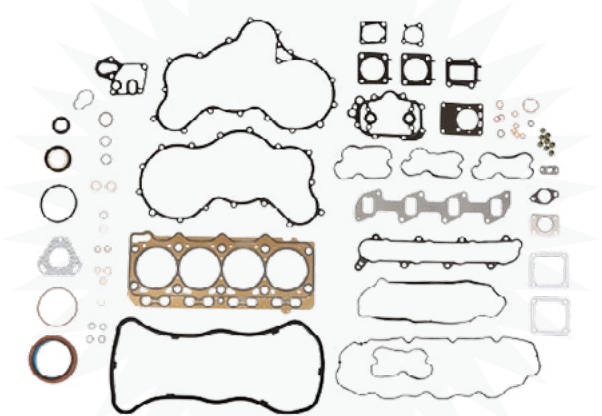

201090 8097550

*kit completo guarnizioni, motore
engine gasket kit*

Iveco **PRODUCT**
Iveco **BOX**

APPLICATION F32 / F5AE / F5CE - CNH/CLAAS

DETAILS