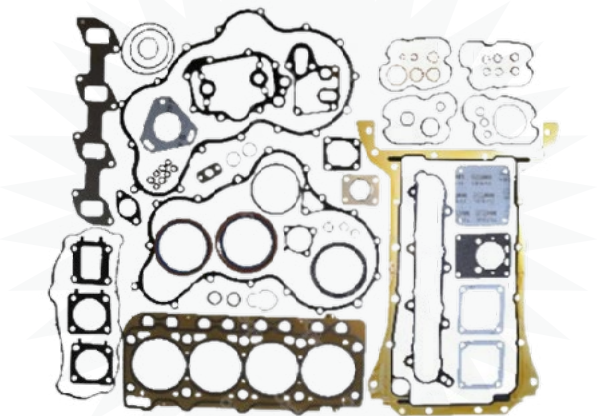

APPLICATION F32 / F5AE / F5CE - CNH/CLAAS

DETAILS alesaggio Ø99.4mm - con valvole
bore Ø99.4mm - with valves

200860 8097564

*kit completo guarnizioni, motore
engine gasket kit*

FPT **PRODUCT**
FPT **BOX**