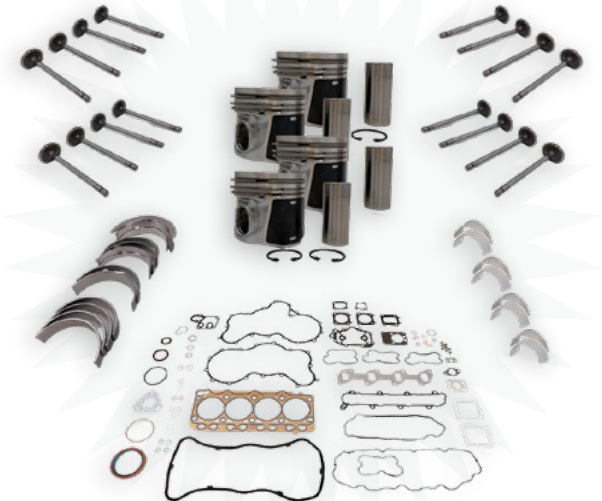

APPLICATION F32 / F5AE / F5CE - CNH/CLAAS

DETAILS alesaggio Ø99.4mm - con valvole
bore Ø99.4mm - with valves

200860 8097564

*kit completo guarnizioni, motore
engine gasket kit*

FPT **PRODUCT**
FPT **BOX**