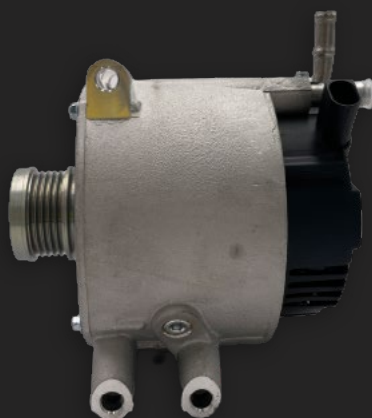

MEC DIESEL

MACHINES TOURNANTES - MÁQUINAS ROTATIVAS
ROTARY MACHINES - ROTATIONSMASCHINEN

MACCHINE ROTANTI

SUITABLE FOR
>> MERCEDES APPLICATIONS <<

SUGGERIMENTO

premi **Ctrl+F** (su windows)
o premi **Cmd+F** (su Mac)

MEC DIESEL

MEC REF

332017M

Actros - Axor - Travego

DETAILS

MERCEDES - BENZ
24V, 6,5KW, 12T

MEC REF

332008M

Atego - Citaro

DETAILS

MERCEDES - BENZ
24V, 6,5KW, 12T

MEC REF

330525M

Actros - Axor

DETAILS

MERCEDES - BENZ
24V, 6,5KW, 12T