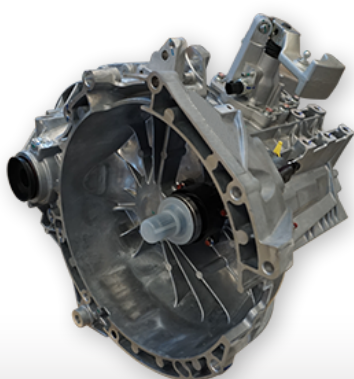

MEC REF 59501

Boîte de vitesses manuelle

TRANSIT 2.2 TDCI - EURO 5/6 - 6 SPEED

OE REF 2251609

MEC REF 59240

Boîte de vitesses manuelle

TRANSIT 2.4 - MT82

OE REF 9C1R-7003-AC

MEC REF 59200

Boîte de vitesses manuelle

TRANSIT CUSTOM 2.0 TDCI - 6 SPEED

OE REF GK2R-7002-AVB