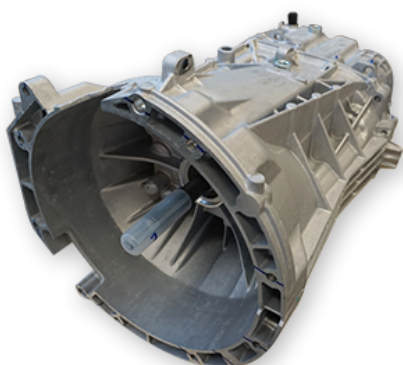

MEC REF 59501

Boîte de vitesses manuelle

TRANSIT 2.2 TDCI - EURO 5/6 - 6 SPEED

OE REF 2251609

MEC REF 59240

Boîte de vitesses manuelle

TRANSIT 2.4 - MT82

OE REF 9C1R-7003-AC

MEC REF 59200

Boîte de vitesses manuelle

TRANSIT CUSTOM 2.0 TDCI - 6 SPEED

OE REF GK2R-7002-AVB