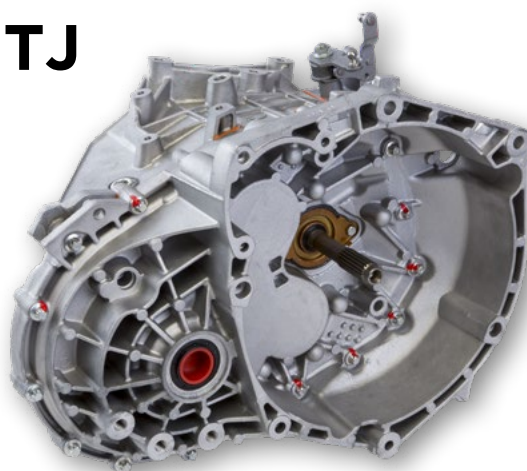

Vous cherchez une boîte de vitesse manuelle?

Mec Diesel vous offre la possibilité de trouver des **boîtes de vitesses manuelles** ainsi que ses pièces complémentaires.

DOBLÒ 1.6/2.0 MTJ

C246001

Boîte de vitesse manuelle

**PRODUIT RECONDITIONNÉ
RETOUR CONSIGNE**

OE FIAT

55219188

55239616

55251713

55262783

55262784

450023