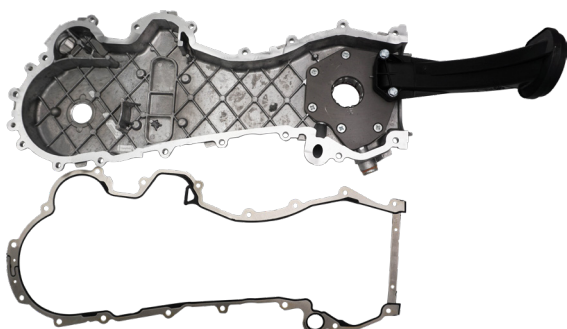

# POMPE OLIO

**COD. MEC 142800**

 500/DOBLO/PUNTO 1.3 JTD  
 MERIVA/CORSA 1.3 CDTI

**OE REF** 55232196, 71740365, 71771635  
**TIPI MOTORE** 199 A3.000, 199 A9.000, A 13 DTC

**COD. MEC 142810**

PUNTO/DOBLO/500/OPEL 1.3 MJTD EURO5

**OE REF** 55268633, 55233278  
**TIPI MOTORE** 199 B1.000, 199 B4.000

**COD. MEC 142815**

CORSA/ASTRA/MERIVA 1.3 CDTI

**OE REF**  
 55575253  
 646101

**TIPI MOTORE**  
 A 13 DT

 Disponibili molti altri articoli su <http://webshop.mecdiesel.it>